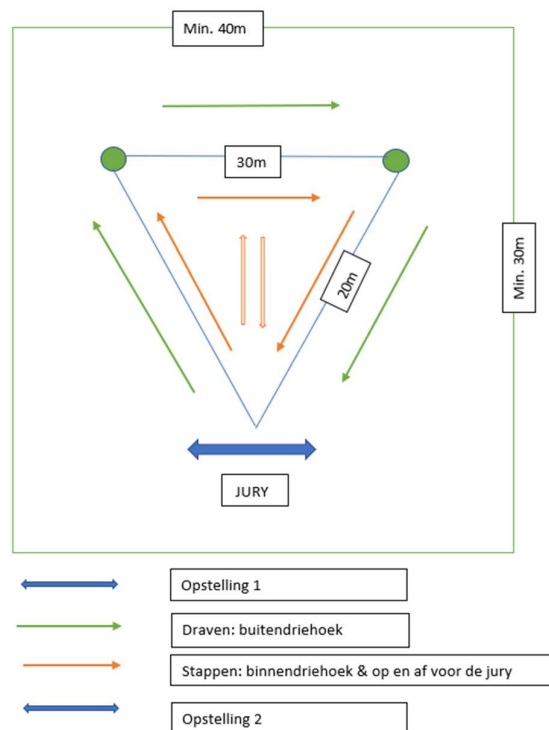

1. Eerste opstelling

De voorsteller staat links voor het paard, op ongeveer vijf meter van de jury. De paard staat dwars voor de jury met het hoofd naar de linkerzijde. De vier benen van het paard moeten zichtbaar zijn voor de jury. Dwz dat de benen aan de zijde van de jury verder 'open' moeten staan dan die aan de andere zijde. Het hoofd mag niet in de hoogte geheven worden, wel iets omlaag met een deinende hals. De begeleider plaatst voor zich het paard.